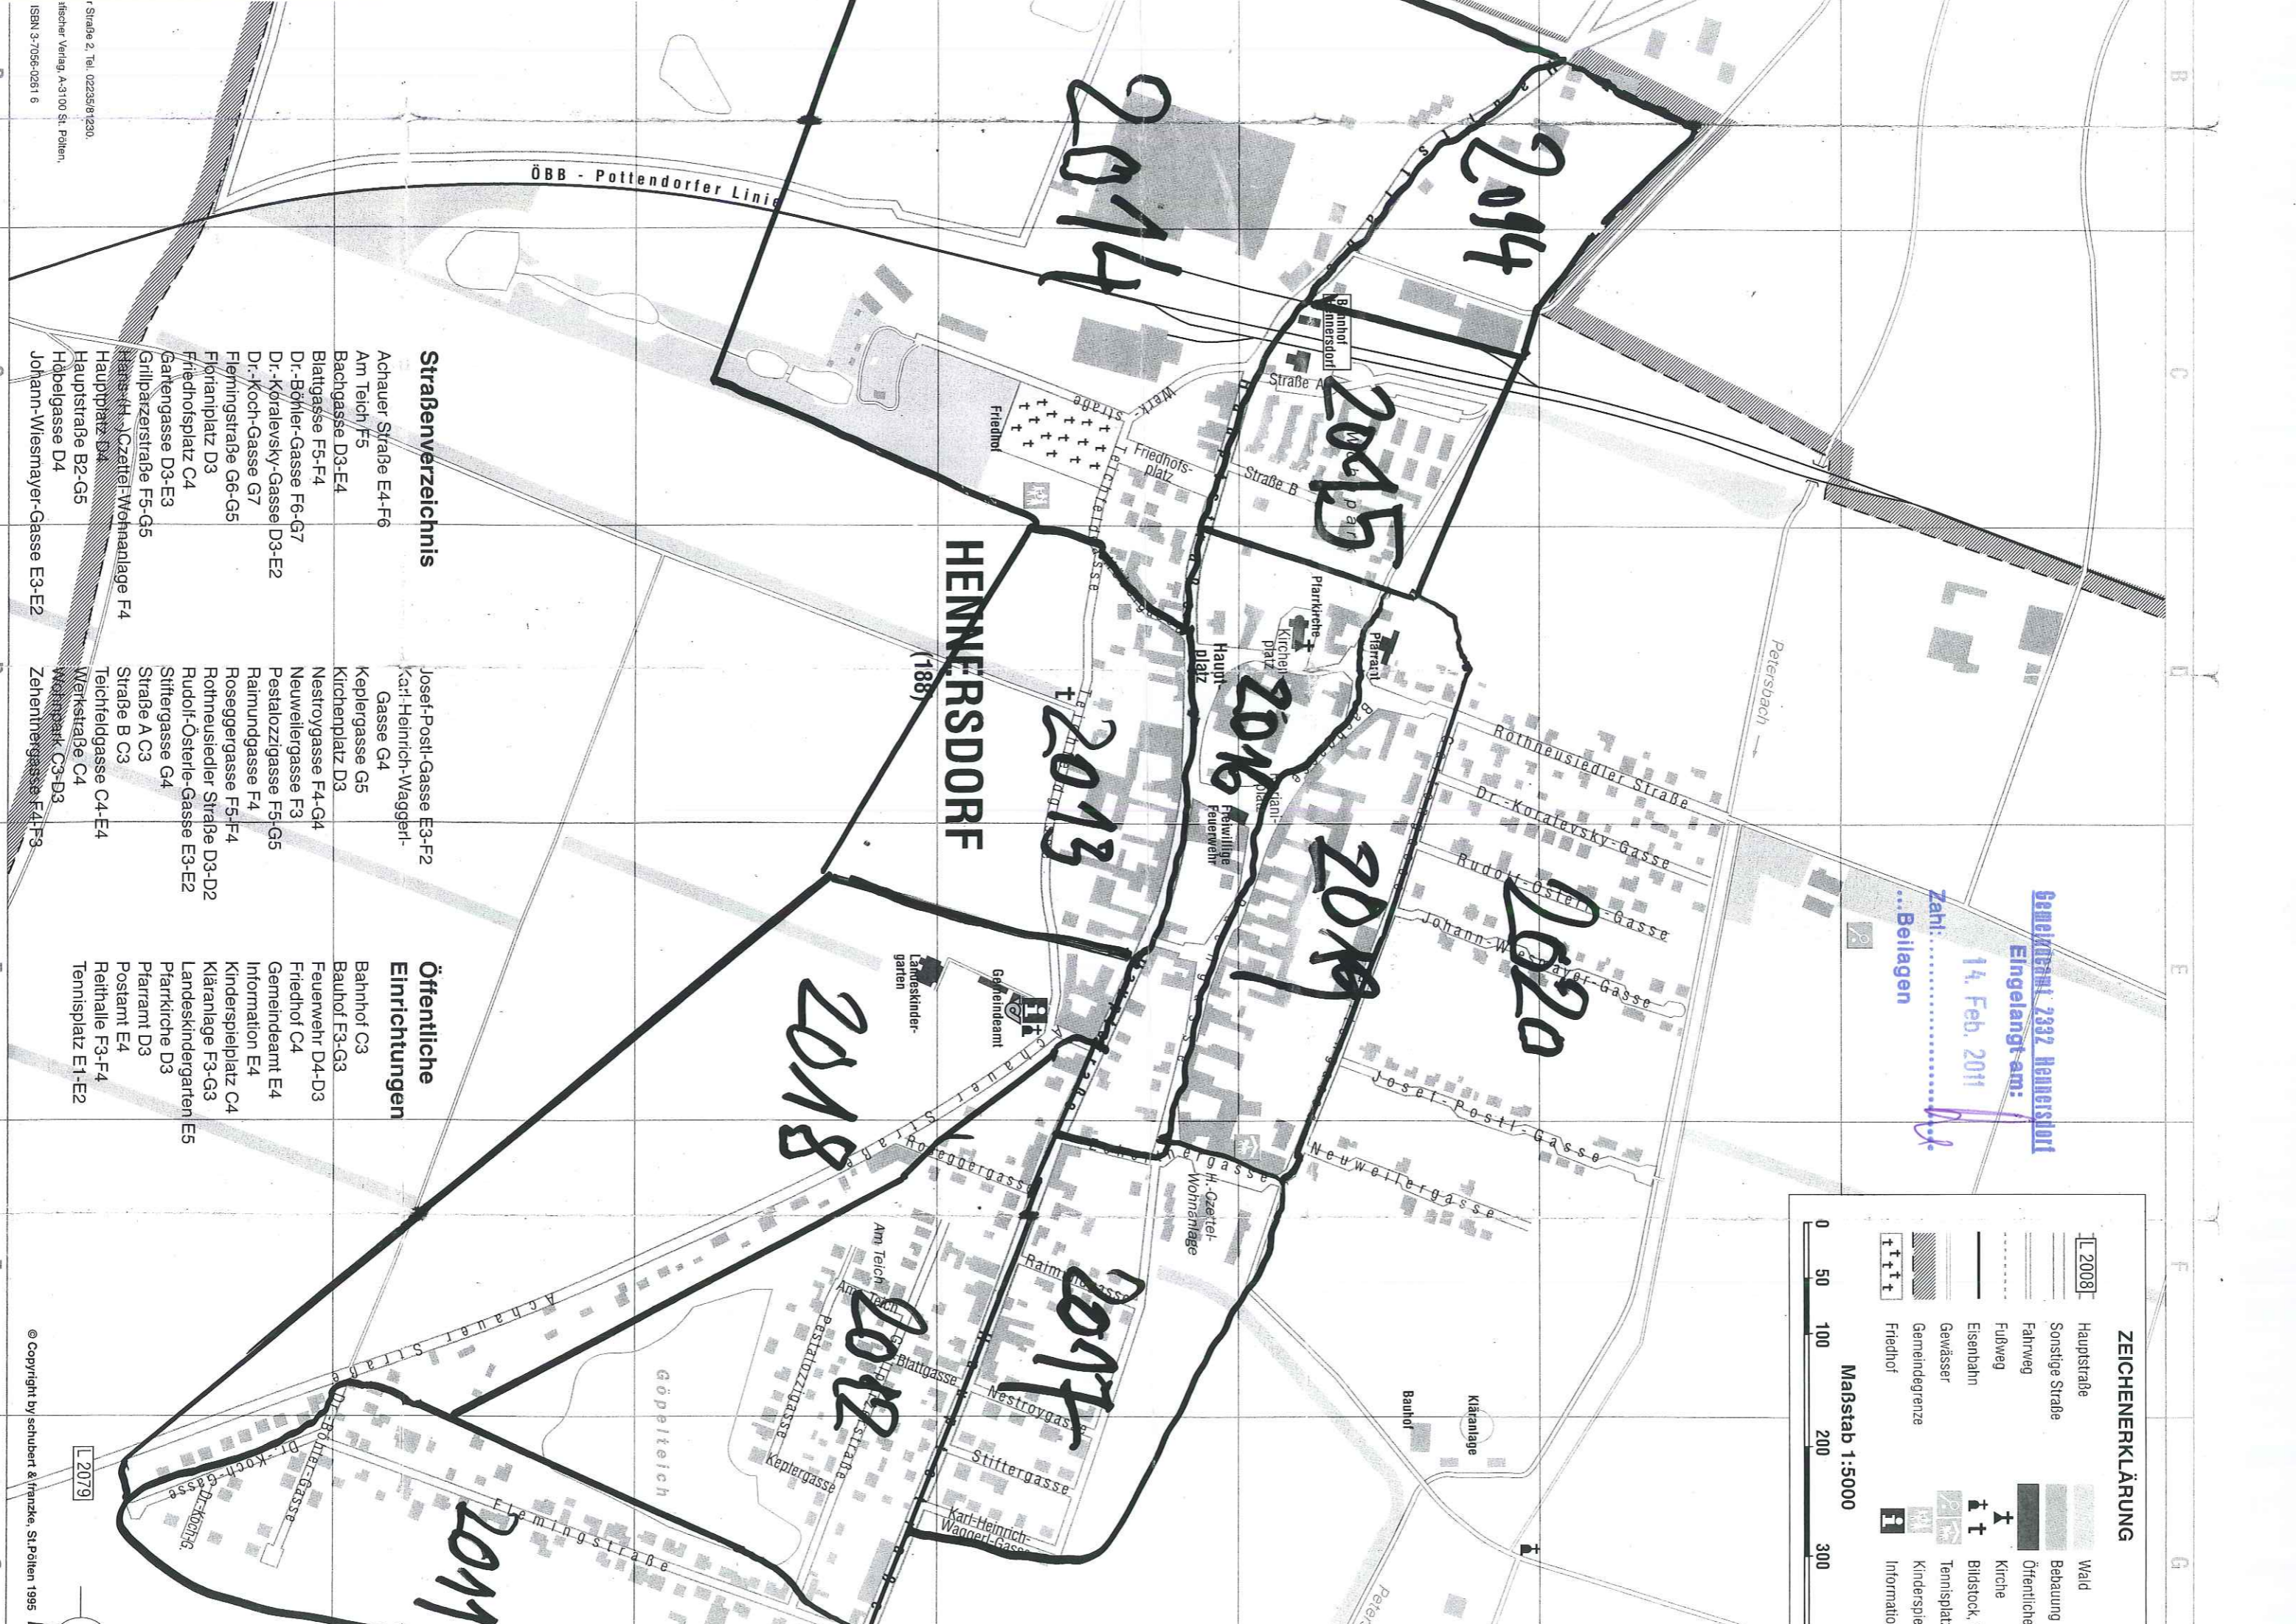

Gemeinsam: 2332 Hengersdorf
 Eingelangt am:
 14. Feb. 2011
 Zahl:
 ...Beilagen

ZEICHENERKLÄRUNG

[L 2008]	Hauptstraße	Wald
—	Sonstige Straße	Bebauung
- - -	Fahrbahn	Öffentliche
· · ·	Fußweg	Kirche
—	Eisenbahn	Bildstock
—	Gewässer	Tennisplatz
—	Gemeindegrenze	Kinderspie
+++	Friedhof	Information

Maßstab 1:5000

0 50 100 200 300

Straßenverzeichnis

- Achauer Straße E4-F6
- Am Teich/F5
- Bachgasse D3-E4
- Blattgasse F5-F4
- Dr.-Böhrler-Gasse F6-G7
- Dr.-Koralevsky-Gasse D3-E2
- Dr.-Koch-Gasse G7
- Flemingstraße G6-G5
- Fjortanplatz D3
- Friedhofsplatz C4
- Gartengasse D3-E3
- Grillparzerstraße F5-G5
- Hauptplatz D4
- Hauptstraße B2-G5
- Höbelgasse D4
- Johann-Wiesmayer-Gasse E3-E2

Öffentliche Einrichtungen

- Josef-Postl-Gasse E3-F2
- Karl-Heinrich-Wagner-Gasse G4
- Keplergasse G5
- Kirchenplatz D3
- Nestroygasse F4-G4
- Neuwellergasse F3
- Pestalozzigasse F5-G5
- Raimundgasse F4
- Roseggergasse F5-F4
- Rothausledler Straße D3-D2
- Rudolf-Österle-Gasse E3-E2
- Stiftergasse G4
- Straße A C3
- Straße B C3
- Teichfeldgasse C4-E4
- Marktstraße C4
- Waldpark C3-D3
- Zehentnergasse F4-F3

- Bahnhof C3
- Bauhof F3-G3
- Feuerwehr D4-D3
- Friedhof C4
- Gemeindeamt E4
- Information E4
- Kinderspielplatz C4
- Kläranlage F3-G3
- Landeskindergarten E5
- Pfarrkirche D3
- Postamt D3
- Reithalle F3-F4
- Tennisplatz E1-E2